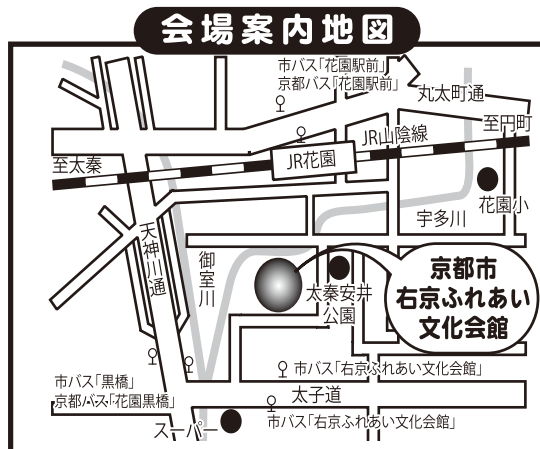

## 太秦童謡コーラス

◇活動日 / 水曜日の お昼1時

から2時30分頃まで

◇練習場 / 京都市 右京ふれあい文化会館

1階 創造活動室

○会場所在地など、会館についてのお問合せは：☎075-822-3349 京都市右京区太秦安井西裏町11番地の6

※活動に関するお問い合わせは右記フリーダイヤル迄。

(上記は、主な活動拠点です。公共施設のため使用できない場合は、会場変更があります)